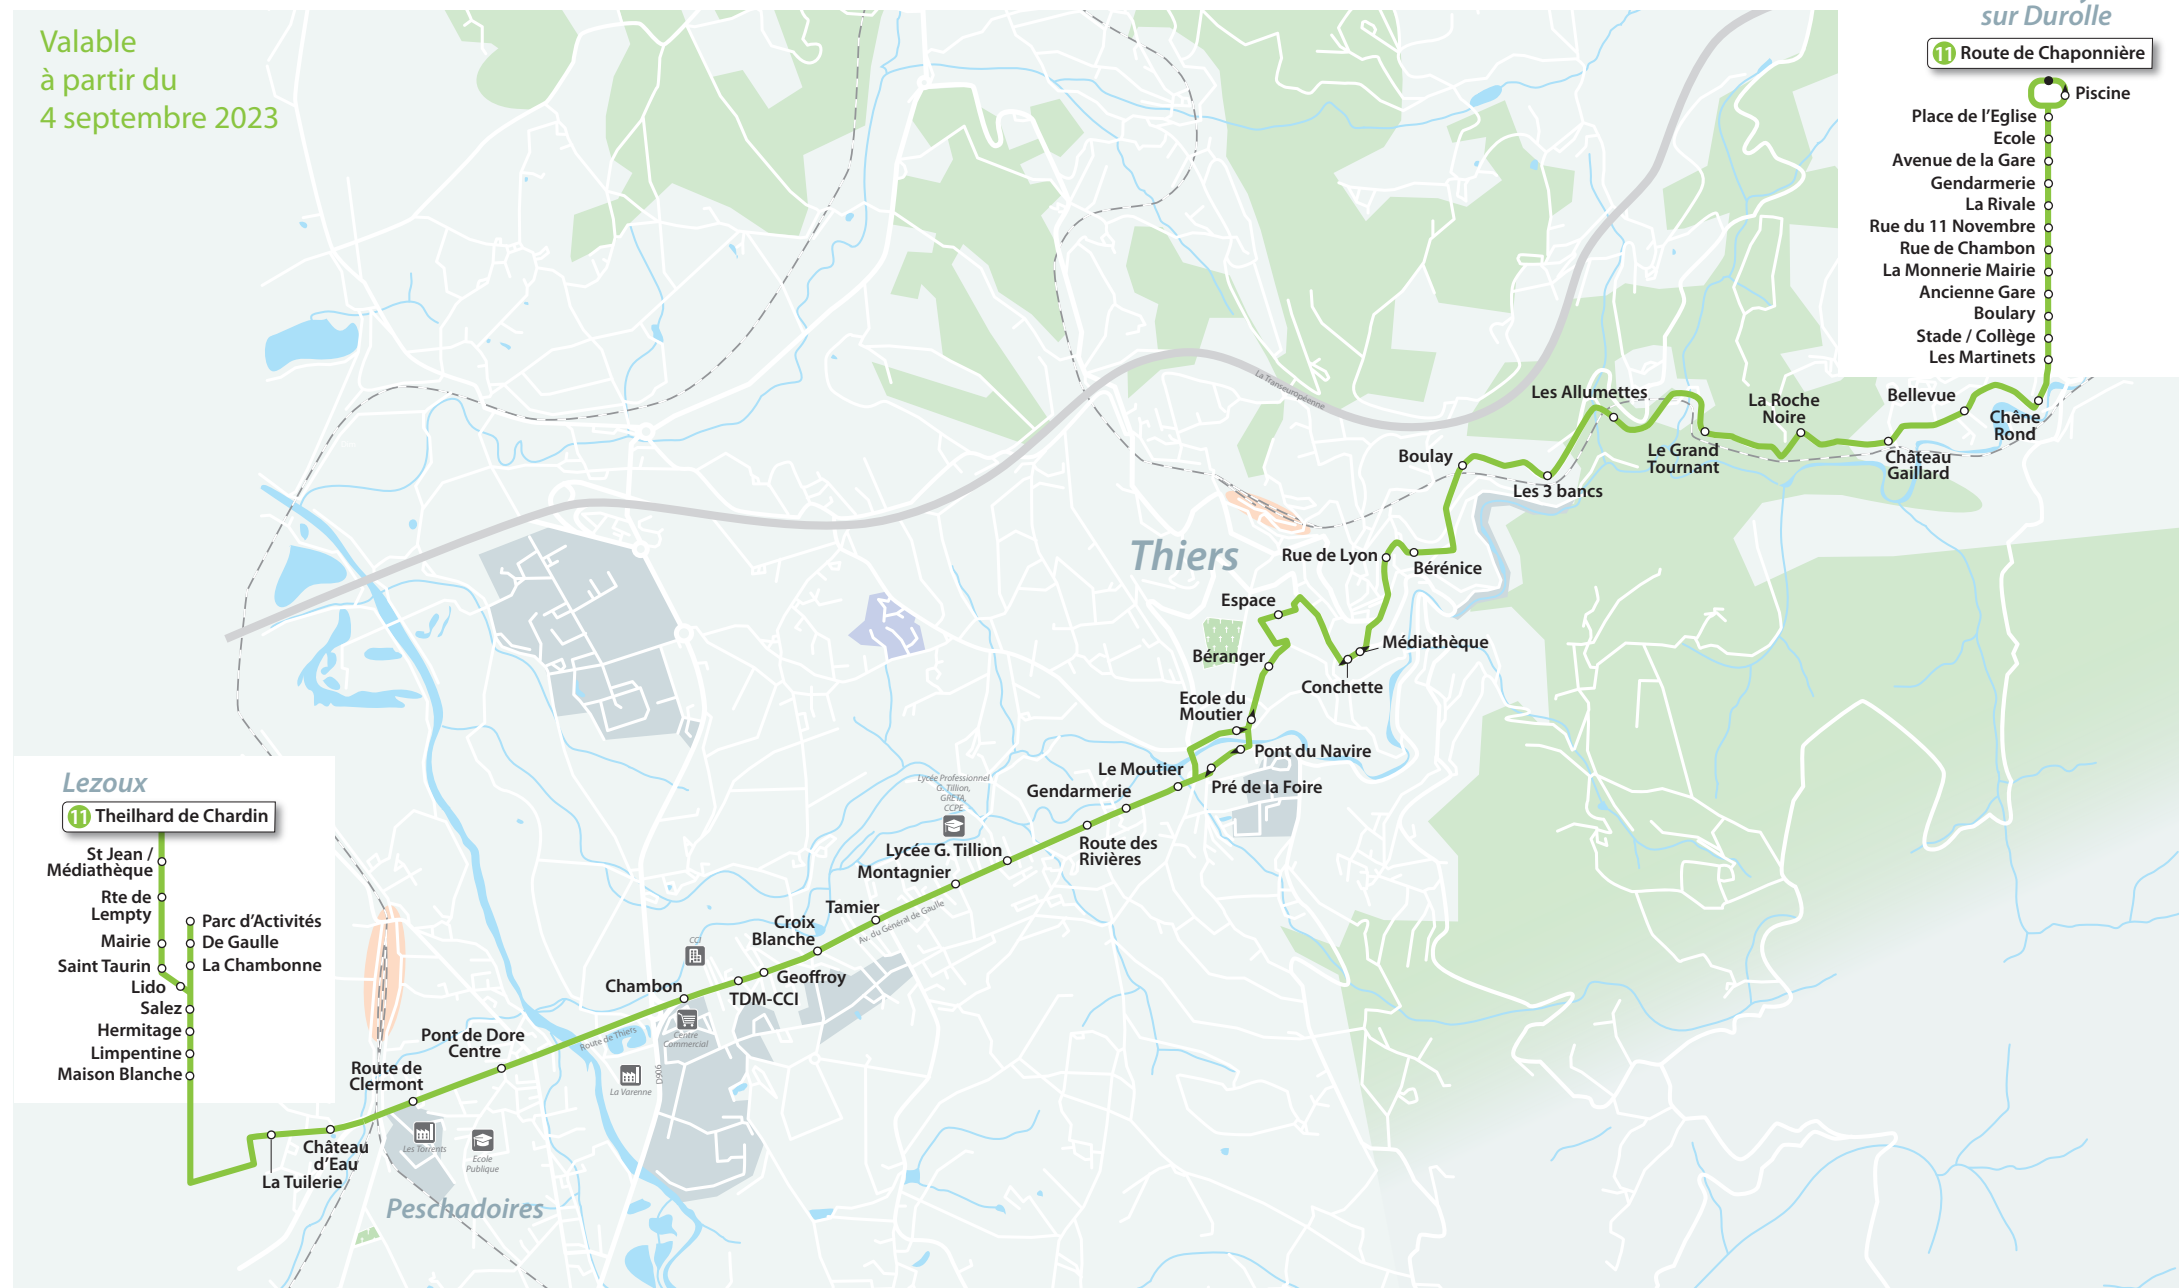

Ligne 11 Lezoux > Pont-de-Dore > Thiers >
La Monnerie- le-Montel >
St-Rémy-sur- Durolle

Valable
à partir du
4 septembre 2023

- Lezoux**
- 11 Theilhard de Chardin
 - St Jean / Médiathèque
 - Rte de Lempty
 - Mairie
 - Saint Taurin
 - Lido
 - Salez
 - Hermitage
 - Limpentine
 - Maison Blanche
 - Parc d'Activités
 - De Gaulle
 - La Chambonne

- St Rémy sur Durolle**
- 11 Route de Chaponnière
 - Piscine
 - Place de l'Eglise
 - Ecole
 - Avenue de la Gare
 - Gendarmerie
 - La Rivale
 - Rue du 11 Novembre
 - Rue de Chambon
 - La Monnerie Mairie
 - Ancienne Gare
 - Boulary
 - Stade / Collège
 - Les Martinets

Ligne 11

Valable
à partir du
4 septembre 2023

Lezoux >
Pont-de-Dore >
Thiers >
La Monnerie-
le-Montel >
St-Rémy-sur-
Durole

Lundi à samedi
toute l'année

Vacances scolaires de la zone A :

Toussaint : Du samedi 21 octobre 2023
au dimanche 5 novembre 2023